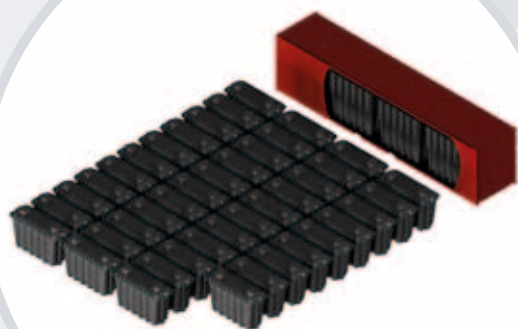

AQUA'TERNE 115

NOUVEAU !

○ AQUA'TERNE 115 - LE NOUVEAU PRODUIT DESTINÉ À L'EXPORTATION DE SOTRALENTZ HABITAT FRANCE !

AQUA'TERNE 115 - THE NEW EXPORT PRO- DUCT OF SOTRALENTZ HABITAT FRANCE!

The Aqua'Terne 115 of SOTRALENTZ HABITAT FRANCE is the latest product development out of our HABITAT product range. The removable cover and the new design, developed by our experts, enable a space-saving transport. Stacked into each other, you can put up to six 3200 liter/2000 liter tanks on a pallet. Instead of just eight 3200 liter tanks you can easily transport up to 42 tanks in a 40 feet container.

L'Aqua'Terne 115 de SOTRALENTZ HABITAT FRANCE est le dernier développement de notre gamme de produits HABITAT. Le couvercle amovible et le nouveau design développé par notre expert, permettent un transport à encombrement réduit. Il est possible d'empiler jusqu'à 6 cuves de 3200 litres/2000 litres sur une palette. Dans un conteneur de 40', il est possible de transporter jusqu'à 42 cuves Aqua'Terne 115 de 3200 litres au lieu de 8 cuves traditionnelles.

SOTRALENTZ-HABITAT®
FRANCE 

RIKUTEC Group

NOUVEAU !

AQUA'TERNE 115 - LE NOUVEAU PRODUIT DESTINÉ À L'EXPORTATION DE SOTRALENTZ HABITAT FRANCE !

AQUA'TERNE 115 - THE NEW EXPORT PRODUCT OF SOTRALENTZ HABITAT FRANCE!